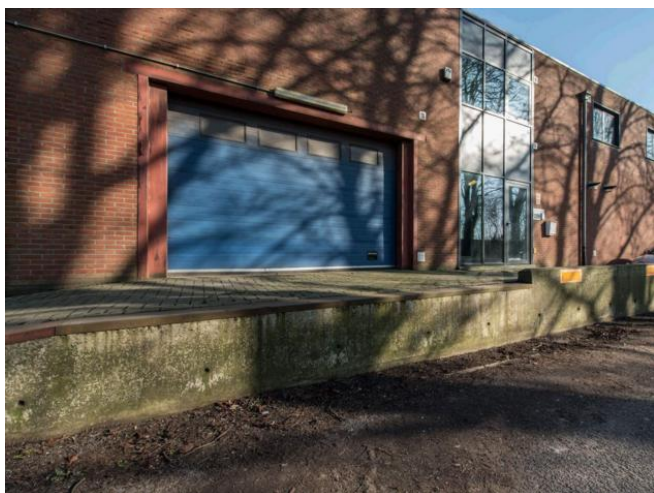

Zeer mooie opslagruimte, magazijnruimte en atelier in Ravels

Omschrijving

Zeer mooie opslagruimte, magazijnruimte of atelier gelegen op een A locatie aan de brug in Ravels. Gelgen in een goed bereikbare industriezone nabij het kanaal en aan de doorgaande weg in Ravels.

IMMO bedrijfstvastgoed

T: +31 (0)6 51 55 20 50

Mail: immo-bedrijfstvastgoed@outlook.com

Details

Soort	Opslagruimte Magazijn Atelier Werkruimte Loods
Oppervlakte	ca. 255m2 en ca. 57m2 buiten terrein
Locatie	Kanaaldijk 4A bus 1, 2380 Ravels
Extra info	
Toilet	Ja
Parking	Ja
Optie	Ruimte is ook verkrijgbaar in combinatie met aangelegen kantoor en/of extra opslagruimte.
Inrit	Kan worden aangepast zodat keermuur niet meer nodig is

Huren

Prijs op aanvraag

Kopen

Prijs op aanvraag

Zeer mooie opslagruimte, magazijnruimte en atelier in Ravels