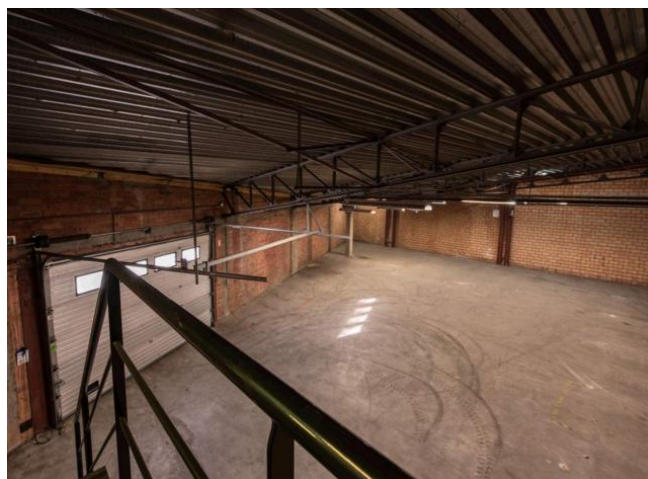

Zeer mooie opslagruimte, magazijnruimte en atelier in Ravels

Omschrijving

Zeer mooie opslagruimte, magazijnruimte of atelier gelegen op een A locatie aan de brug in Ravels. Gelgen in een goed bereikbare industriezone nabij het kanaal en aan de doorgaande weg in Ravels.

Huren

Prijs op aanvraag

Kopen

Prijs op aanvraag

Zeer mooie opslagruimte, magazijnruimte en atelier in Ravels